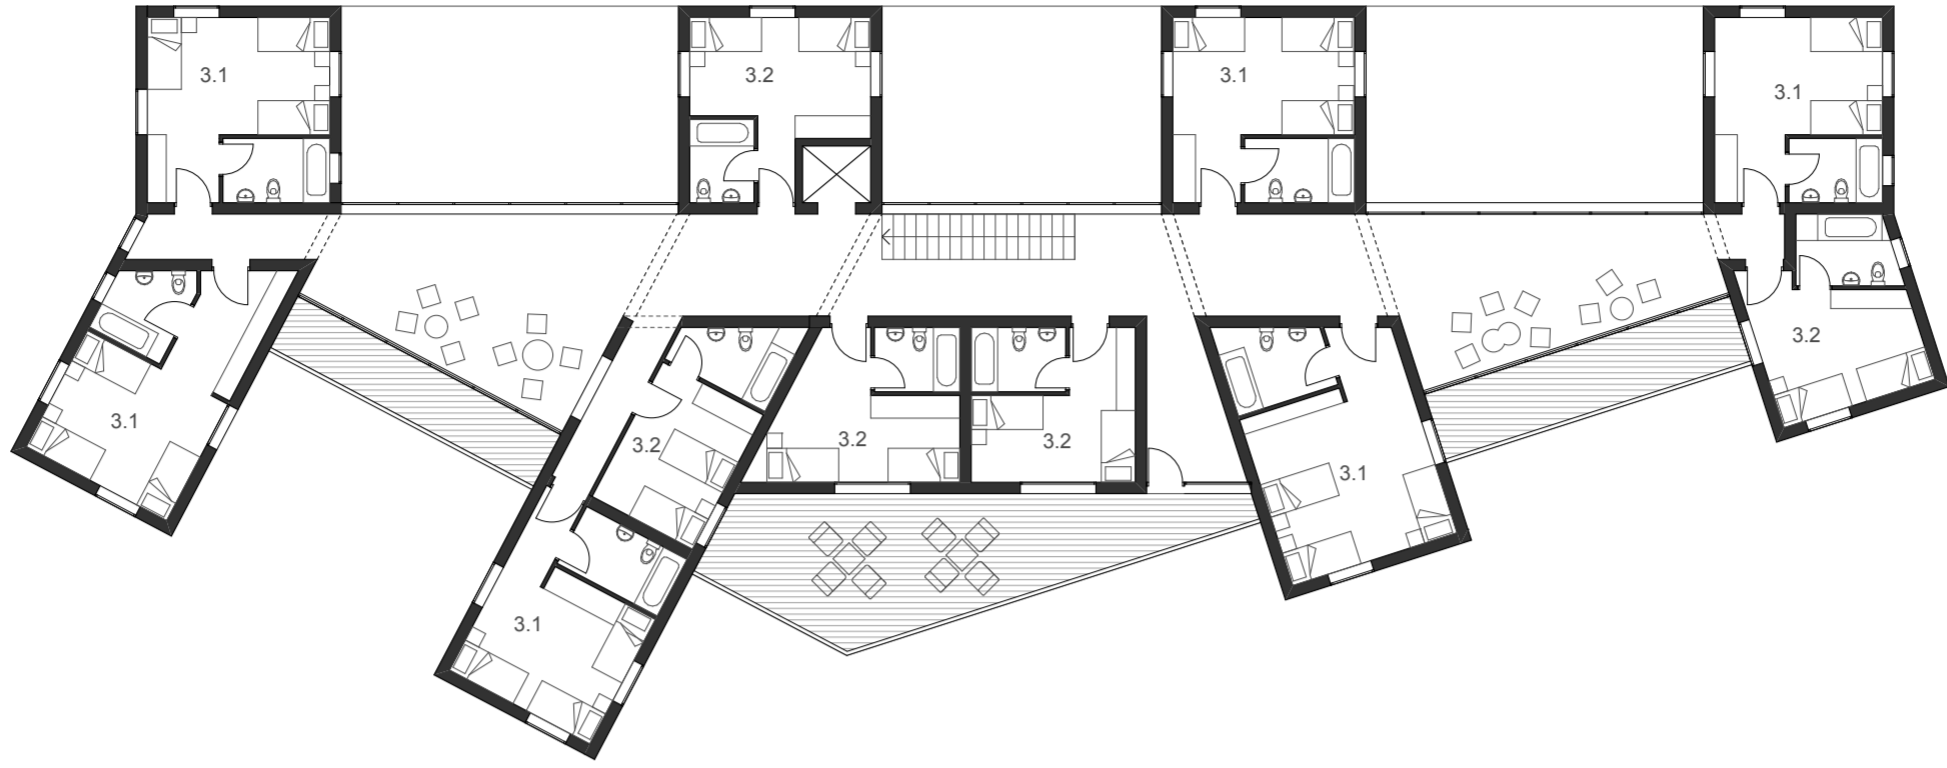

TLOCRT 2.KATA 1:200

SMJEŠTAJNI PROSTOR

- 3.1. Sobe sa kupaonicom (dvokrevetne + pomoćni ležaj)
- 3.2. Sobe sa kupaonicom (jednokrevetne + pomoćni ležaj)

PROSTORI ZA AKTIVNOSTI DJECE I ODRASLIH

- 4.5. Dnevni boravak II
- 4.6. Natkrivena terasa

PROČELJE SJEVER 1:200

PROČELJE ISTOK 1:200

PROČELJE ZAPAD 1:200